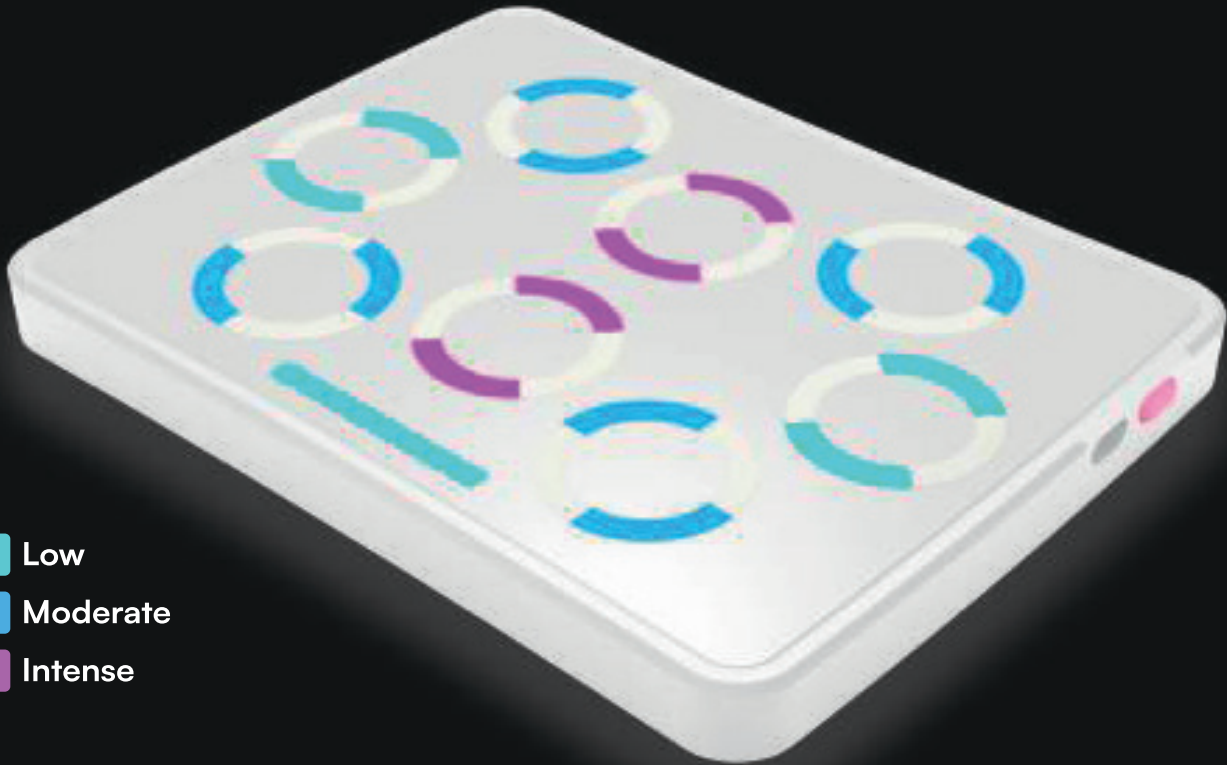

HELLO LOOPER (• •)

**A New Way to
Interact with Music**

LOOPS™

(Stage)

- Low
- Moderate
- Intense

Loops Stage

LPS-8S01W-001

(Stage) ist der Ort, an dem sich Die Magie der Loops entfaltet. Wenn ein Loop auf einem Spot platziert wird, rastet er magnetisch ein und beginnt, sein einzigartiges Klangmuster zu spielen. Unter jedem Spot befindet sich eine Reihe von LED's, die das Erlebnis verstärken und eine lebendige und beeindruckende visuelle Darstellung erzeugen. Die 8-Spot-Loop-Stage lässt sich über BLE mit einem Smart Device verbinden und wird bequem über einen Typ-C-Anschluss oder 3 AAA-Batterien mit Strom versorgt.

Gewicht	360g
Grösse	23 x 17.6 cm
Verpackung	26.4 x 24.5 x 2.8 cm

LOOPS™

(Bands)

Inhalt

Figuren

Poster

Armband

Sticker